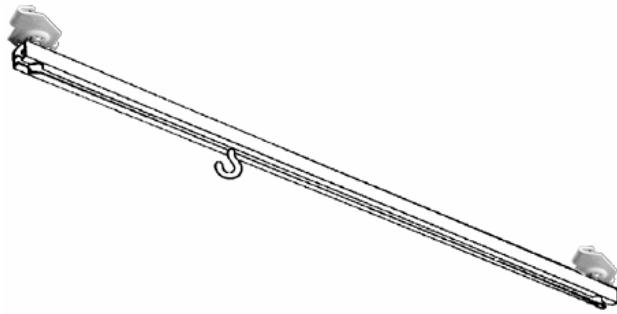

SYSTEM **RINNOVA**

E79 930 72

Bärskena halvt dolt bärverk 600mm
För undertak med Kant E 15 mm bredd