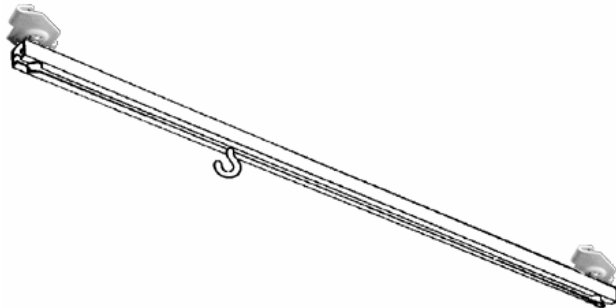

E79 930 74

Bärskena halvt dolt bärverk 1200mm
För undertak med Kant E 15 mm bredd