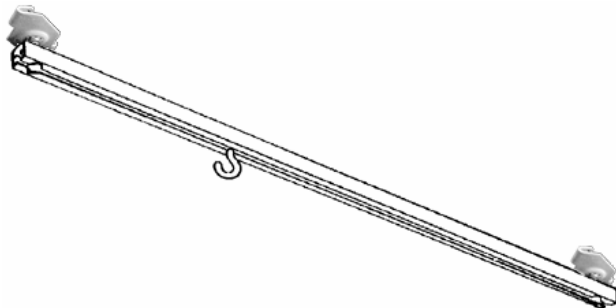

SYSTEM **RINNOVA**

E79 930 50

T-clips/par

För undertak med synligt bärverk.

Passar T-profil 15-25-35 mm

Belastning max 40 kg/st

E79 930 51

T-clip med ögla / 10 pack

SYSTEM **RINNOVA**

E79 930 72

Bärskena halvt dolt bärverk 600mm
För undertak med Kant E 15 mm bredd

E79 930 74

Bärskena halvt dolt bärverk 1200mm
För undertak med Kant E 15 mm bredd

E79 930 76

Bärskena halvt dolt bärverk 600mm
För undertak med Kant E 24 mm bredd