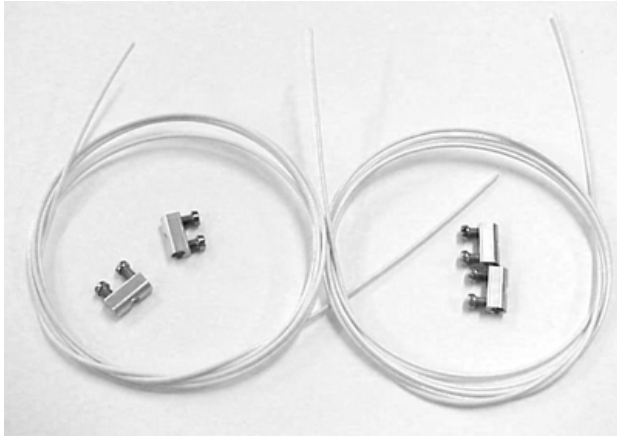

SYSTEM **RINNOVA**

E79 930 50

T-clips/par

För undertak med synligt bärverk.

Passar T-profil 15-25-35 mm

Belastning max 40 kg/st

E79 930 51

T-clip med ögla / 10 pack

E79 930 58

Plastad wire 1000 mm
2x1000 mm inkl. wirelås

E79 930 60

V-bygel
2 storlekar passande de flesta
förekommande armaturer

E79 930 62

Bärskena fast tak 600mm
För fastsättning med skruv i undertak
av betong, gips, trä, plåt, etc.