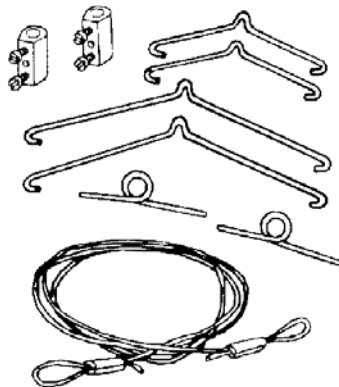

SYSTEM RINNOVA

Hamngatan 35, 456 22 KUNGSHAMN

Stefan Skoog 070 / 347 35 53 Tel. +46 (0) 523 / 306 69

info@rinnova.se

SYSTEM **RINNOVA**

E79 930 64

Bärskena fast tak 1200mm
För fastsättning med skruv i undertak
av betong, gips, trä, plåt, etc.

E79 930 66

Bärskena fast tak excentrisk 600mm
För fastsättning med skruv i undertak
av betong, gips, trä, plåt, etc.
Vrides medsols eller motsols för total
flexibilitet.

E79 930 68

Upphängningssats plastad wire
2 st stor bygel
2 st liten bygel
2 st knorr
2x1000 mm plastad wire