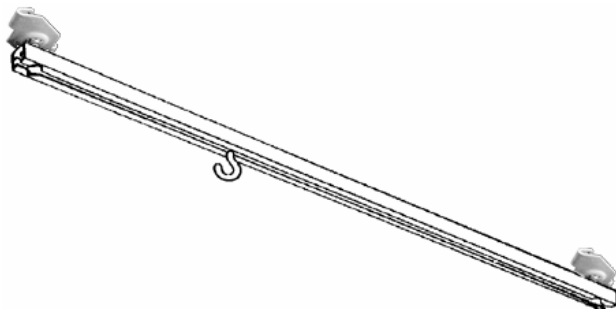

SYSTEM **RINNOVA**

E79 930 50

T-clips/par

För undertak med synligt bärverk.

Passar T-profil 15-25-35 mm

Belastning max 40 kg/st

E79 930 51

T-clip med ögla / 10 pack

SYSTEM **RINNOVA**

E79 930 72

Bärskena halvt dolt bärverk 600mm
För undertak med Kant E 15 mm bredd

E79 930 74

Bärskena halvt dolt bärverk 1200mm
För undertak med Kant E 15 mm bredd

E79 930 76

Bärskena halvt dolt bärverk 600mm
För undertak med Kant E 24 mm bredd