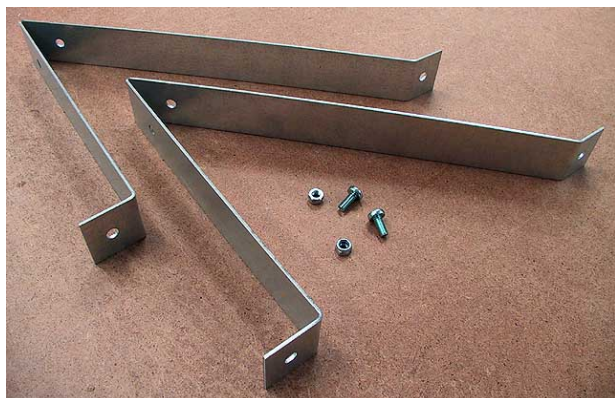

E79 930 95

Konsol 45/90

SYSTEM RINNOVA

Hamngatan 35, 456 22 KUNGSHAMN

Stefan Skoog 070 / 347 35 53 Tel. +46 (0) 523 / 306 69

info@rinnova.se